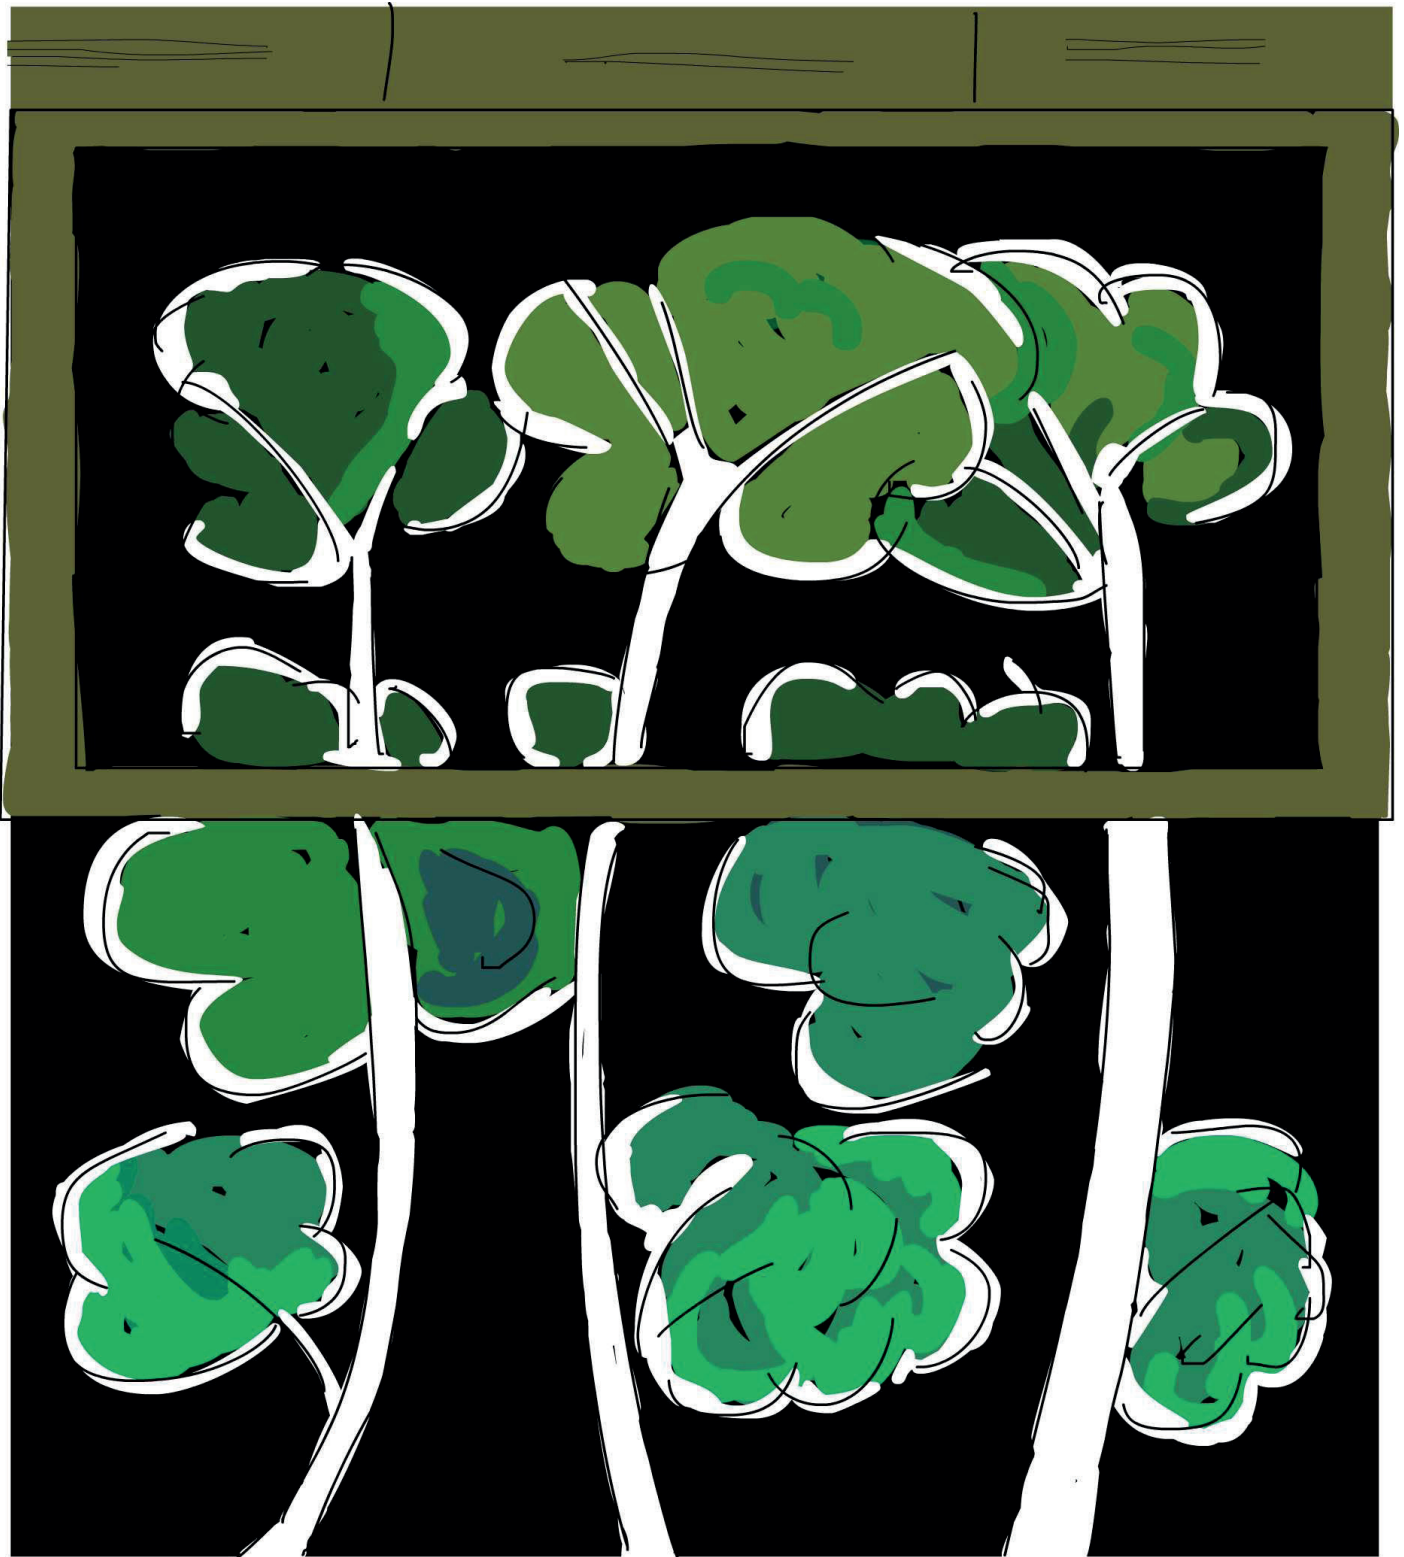

THERE IS A HOUSE

Storyboard
Barbara Brugola

Scena 1

Esterno- crepuscolo nel bosco

CASA SULL'ALBERO

Scena 1

Esterno- crepuscolo nel bosco

CASA SULL'ALBERO

Personaggio 1 che guarda la casa sull'albero

Scena 1

Esterno- crepuscolo nel bosco

CASA SULL'ALBERO

Personaggio 1 che sale sulla scala che porta alla casa.

Scena 2

Interno- nella casa

Finestra da dove si vede il bosco.

Scena 3

Interno- nella casa

Personaggio 2 che apparecchia la tavola.

Scena 4

Interno- nella casa

Personaggio2 si è addormentata su un giaciglio.

Scena 5

Interno- nella casa

Personaggio1 entra nella casa e vede la figura distesa sul giaciglio.

Scena 6

Esterno- bosco

C'è una luce che illumina l'interno della casa.

Si intravede qualche ombra muoversi.

Scena 7

Interno- nella casa

C'è una luce che illumina l'interno della casa.