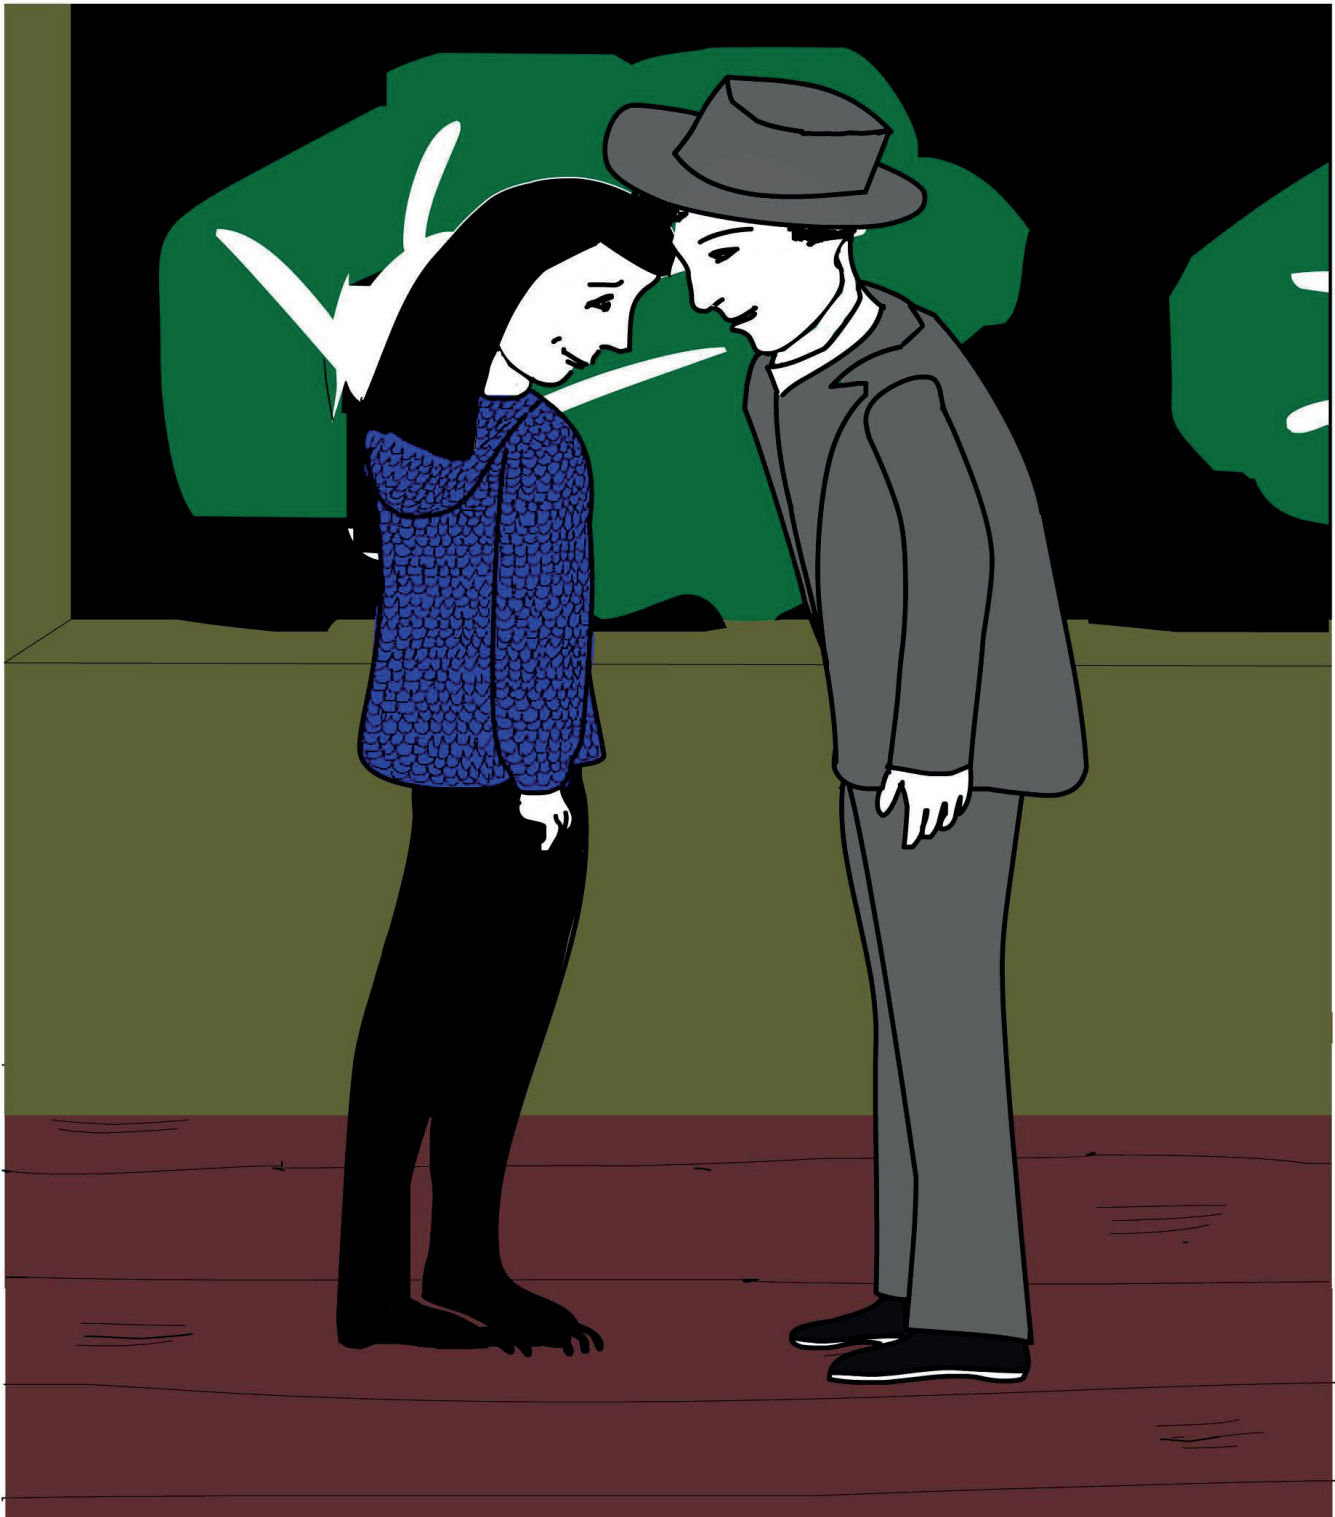

THERE IS A HOUSE

Storyboard
Barbara Brugola

Scena 1

Esterno- crepuscolo nel bosco

CASA SULL'ALBERO

Scena 1

Esterno- crepuscolo nel bosco

CASA SULL'ALBERO

Personaggio 1 che guarda la casa sull'albero

Scena 1

Esterno- crepuscolo nel bosco

CASA SULL'ALBERO

Personaggio 1 che sale sulla scala che porta alla casa.

Scena 2

Interno- nella casa

Finestra da dove si vede il bosco.

Personaggio1 entra nella casa e vede la figura distesa sul giaciglio.

Scena 6

Esterno- bosco

C'è una luce che illumina l'interno della casa.

Si intravede qualche ombra muoversi.

Scena 7

Interno- nella casa

C'è una luce che illumina l'interno della casa.

Personaggio 2 danza. Personaggio 1 dorme.

Scena 8

Interno - nella casa

Personaggio1 è sul pavimento e si dibatte.

Il giaciglio è vuoto.

Scena 9

Interno- nella casa

Personaggio1 e Personaggio2 sono vicino alla finestra e hanno le teste appoggiate.